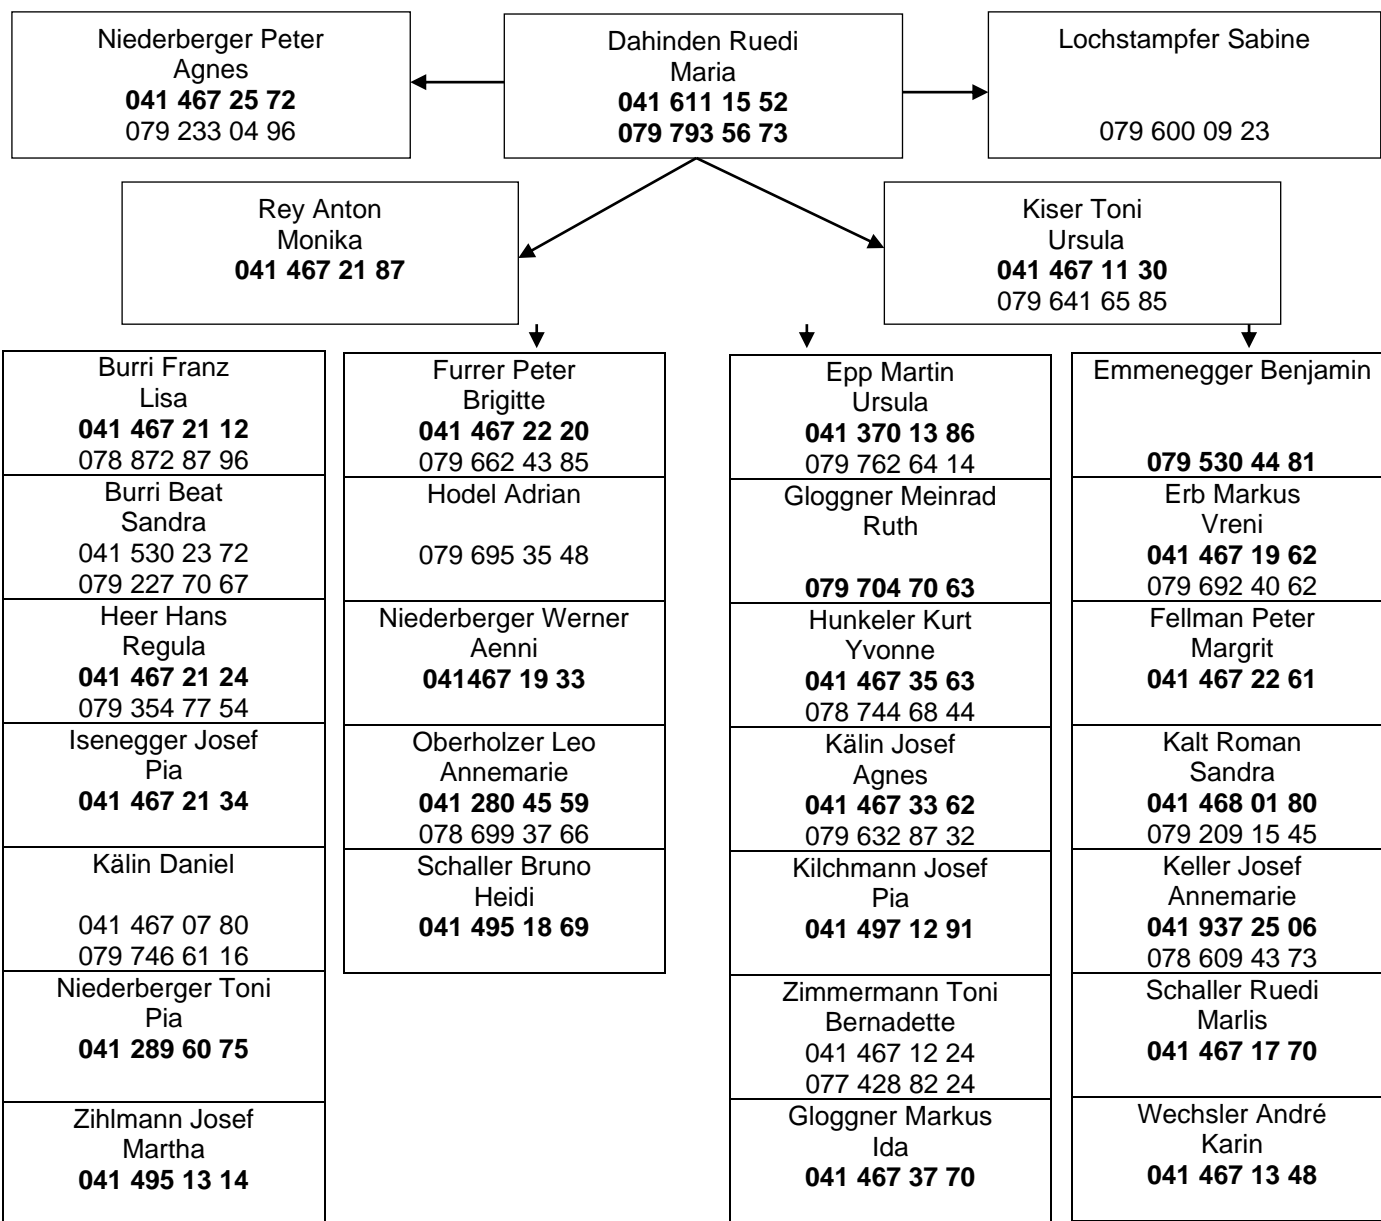

Ketten – Telefonliste 2020

Männerchor Hellbühl

- Jeweils der Letzte seines Registers ruft dem Präsident als Bestätigung zurück.
 - Ist ein Sänger nicht erreichbar so rufe bitte den Uebernächsten an und versuche es beim Nächsten später; ev. Anruf auf dem Handy probieren. Wenn ein Sänger nicht erreicht werden kann, bitte den Präsident benachrichtigen.
 Fehlst Du an einer Probe, erkundige Dich selber bei einem Sängerkameraden, ob etwas Besonderes besprochen, resp. beschlossen worden ist!